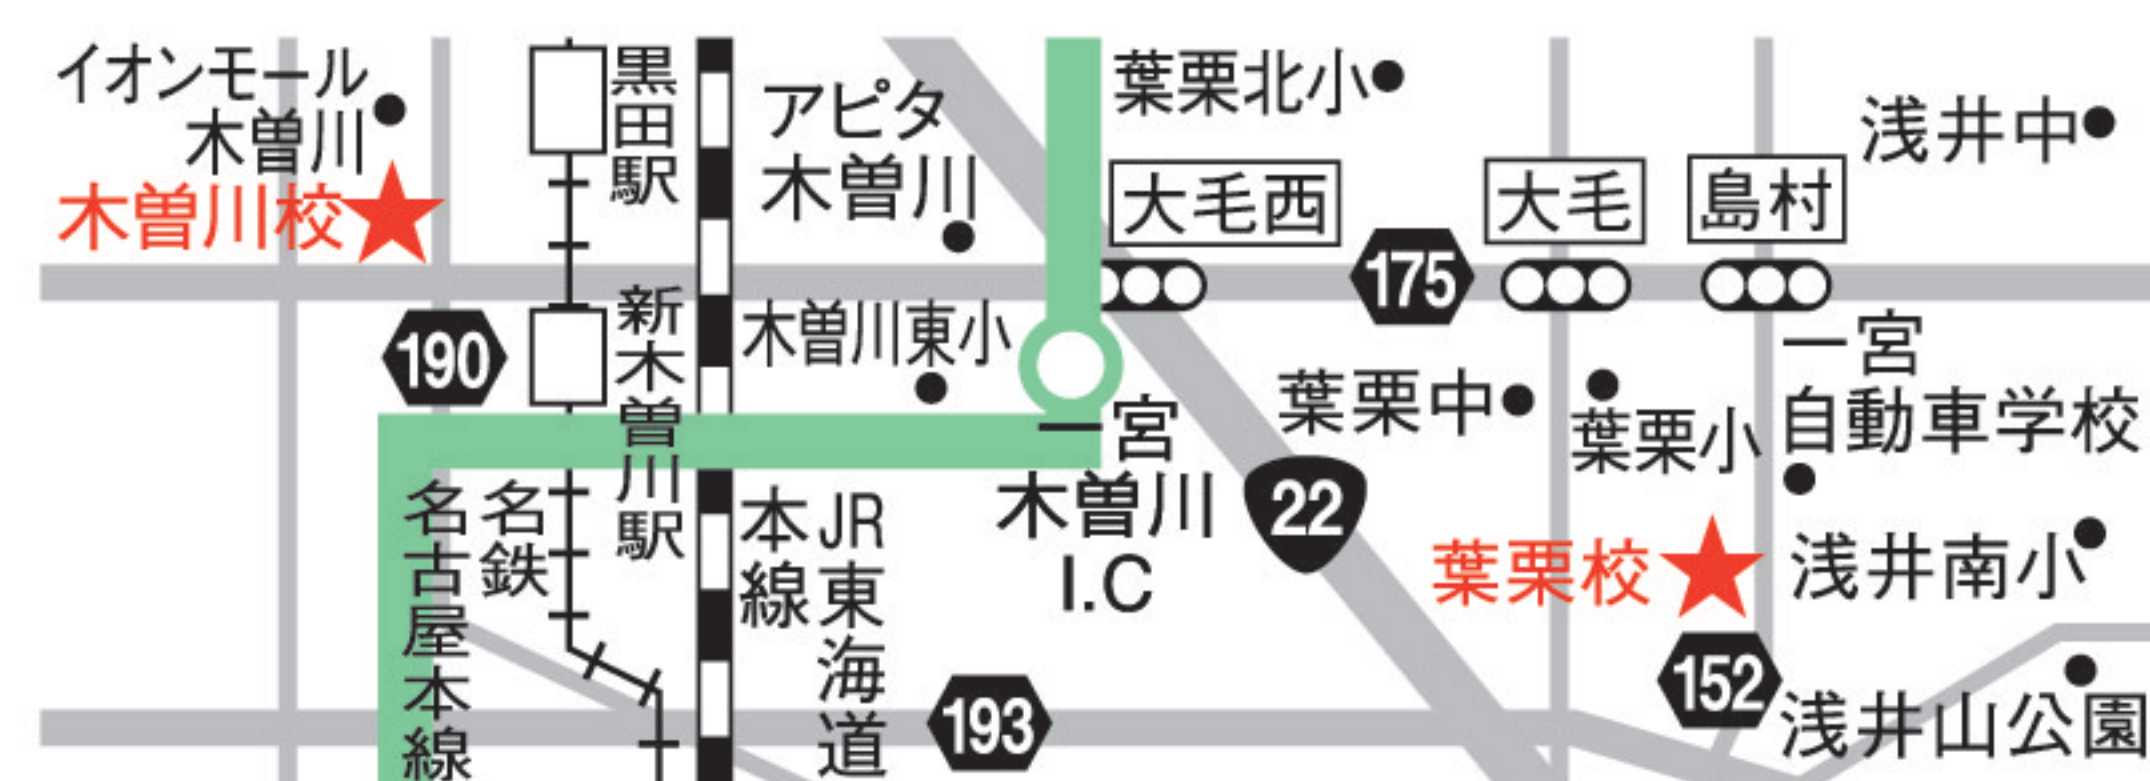

▼生徒1人1人に向き合った情熱授業。(右上)詳しくはHPへ! (右下)葉栗校「一宮自動車学校前」バス停より徒歩約0秒

翔和でぐんぐん成績上昇中! 10月からしっかり成績UP☆

先取り授業で「わかる!」を、演習と解説授業で「できる!」を実感しましょう。教室の全員に目が行き渡るライブ授業が翔和の魅力です。自分の力で未来を拓ける人に成長できるよう、全力で応援していきます。

“やり抜く力”で未来を拓く!! 進学塾翔和

木曾川校 ☎ 0586-48-5299 / 葉栗校 ☎ 0586-64-5088

住【木曾川校】一宮市木曾川町黒田字錦里60番地1
【葉栗校】一宮市富塚字郷中1786

営 [受付時間] 13:00~19:00

休 日曜・月曜 **P** 有 **HP** 進学塾翔和 **検索**

10月からはじめよう! 中学生5科総合ゼミ

◆中1・中2……………**¥20,900**
適度な緊張感と先取り授業で実力アップ!

木曾川校 水・金(週2回) 19:10~22:00
葉栗校 水・金・土(週3回)

小学生 中学生への準備はじめてますか?

国語・算数・英語をしっかりと復習することで、“わかる”から“できる”に大変身!

◆小6生……………**¥13,200**

木曾川校・葉栗校
水 / 17:00~18:45(国語・算数)
金 / 17:00~18:30(英語)

◆小5生(国・英・算)……………**¥11,000**

木曾川校・葉栗校
火 / 17:00~18:30(国語・英語)
木 / 17:00~18:30(算数)